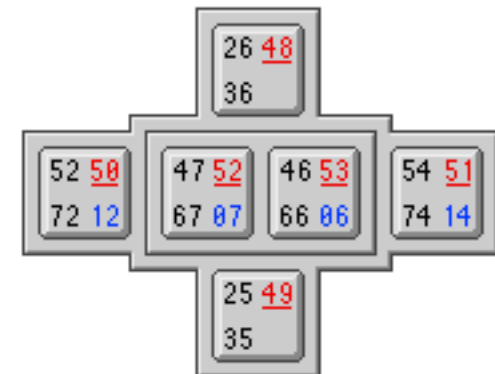

CPC6128 Keyboard: ASCII Codes

1B 66	21 64	22 65	23 57	24 56	25 <u>49</u>	26 <u>48</u>	27 41	28 40	29 33	5F 32	3D 25	A3 24	10 16	7F 79	37 10	38 11	39 3	
1B 1B	31	32 7E	33	34	35	36	37	38	39	30 1F	2D	5E 1E	10 10	7F 7F	37 37	38 38	39 39	
09 68	51 67	57 59	45 58	52 <u>50</u>	54 <u>51</u>	59 43	55 42	49 35	4F 34	50 27	7C 26	7B 17	0D 18	34 20	35 12	36 4		
09 E1	71 11	77 17	65 05	72 12	74 14	79 19	75 15	69 09	6F 0F	70 10	40 00	5B 1B		34 34	35 35	36 36		
	70	41 69	53 60	44 61	46 <u>53</u>	47 <u>52</u>	48 44	4A 45	4B 37	4C 36	2A 29	2B 28	7D 19		31 13	32 14	33 5	
	61 01	73 13	64 04	66 06	67 07	68 08	6A 0A	6B 0B	6C 0C	3A	3B	5D 1D	0D 0D	31 31	32 32	33 33		
	21	5A 71	58 63	43 62	56 55	42 54	4E 46	4D 38	3C 39	3E 30	3F 31	60 22		21	30 15	F4 0	2E 7	
	7A 1A	78 18	63 03	76 16	62 02	6E 0E	6D 0D	2C	2E	2F	5C 1C			30 30	F0 F0	2E 2E		
	23	E0 9	20											47	0D 6	F6 8	F5 2	F7 1
	E0 E0	20												0D 52 55 4E 22 0D	F2 FA	F1 F9	F3 FB	

Black : Specified key (bottom)
Shift + specified key (top)
Blue : Control + specified key
Red : Key number
Underlined key numbers have equivalent keyboard & joystick 1 key numbers

JOYSTICK 1